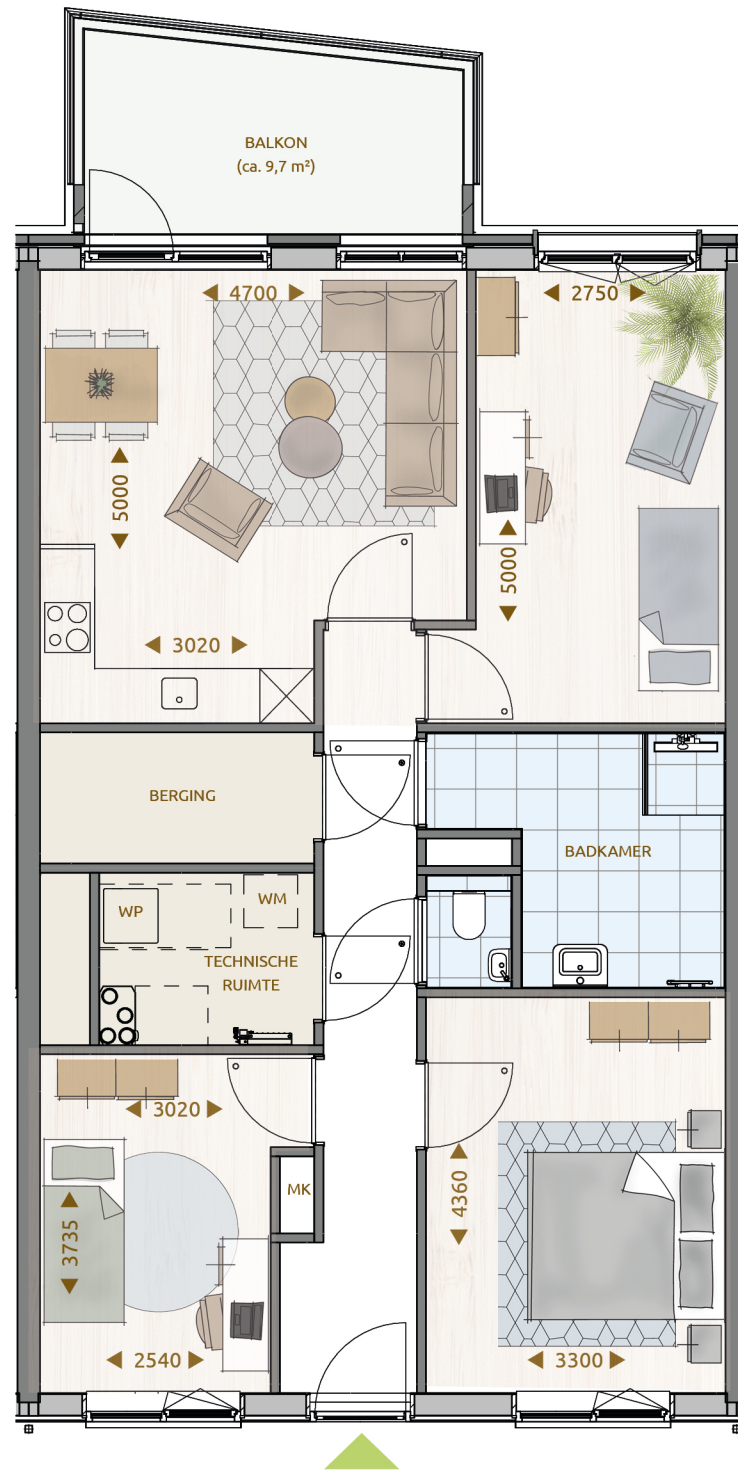

gezien : MdR datum : 02-10-2023

getekend : FC/LK gewijzigd : 11-03-2024

afmeting : A2 wijzigingsnummer :

project : **Soeterdael Fase 2 - Waterblok**

onderdeel: **Bouwnummer 075 (4e verdieping)
 Type B1**

schaal
 1:50
 status
 Definitief
 projectnummer
 2792

* De maatvoering en plaatsbepaling van de installatievoorzieningen op deze tekening zijn indicatief, er kunnen geen rechten aan ontleend worden.

Soeterdael

driekamer-appartement | basis

Soeterdael

driekamer-appartement | optie L-vormige woonkamer

Soeterdael

vierkamer-appartement | optie slaapkamer

Soeterdael

vierkamer-appartement | optie tv- en studeerkamer